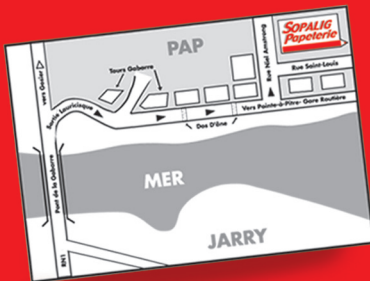

Rue St Louis du Sénégal . Bergevin . POINTE A PITRE
tél: 05 90 90 24 23 . Fax : 05 90 91 39 22

0590 90 24 23

0590 91 39 22

@ sopalig@sopalig.fr